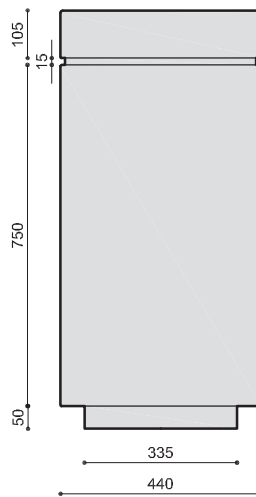

CESTO ROSARIO

Los cestos Rosario son de la familia del Banco Rosario. Tiene dos opciones distintas y se produce en dos texturas, lisa o con la piedra expuesta para que puedan hacer familia con los bancos que acompañan el espacio. Sus líneas curvas y fina terminación embellecen cualquier espacio. Técnica: Premoldeado de hormigón con armadura interior

Tamaño:

440 x 440 x 920 mm

Peso:

164 KG.

Color:

Hormigón natural, arenado y pigmentado.

NOTAS: _____

DURBAN PRECAST