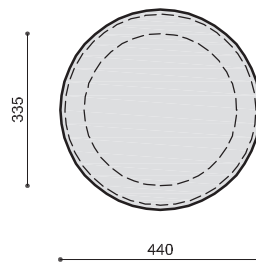

CESTO ROSARIO

Los cestos Rosario son de la familia del Banco Rosario. Tiene dos opciones distintas y se produce en dos texturas, lisa o con la piedra expuesta para que puedan hacer familia con los bancos que acompañan el espacio. Sus líneas curvas y fina terminación embellecen cualquier espacio. Técnica: Premoldeado de hormigón con armadura interior

Tamaño:

440 x 440 x 920 mm

Peso:

164 KG.

Color:

Hormigón natural, arenado y pigmentado.

NOTAS: _____

DURBAN PRECAST