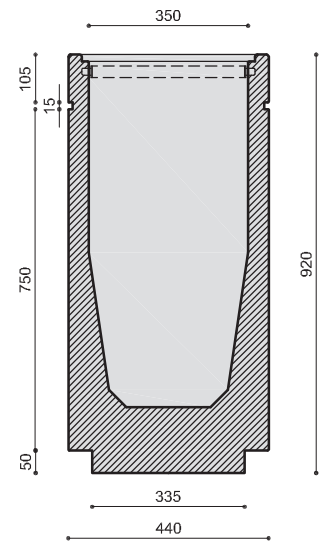

CESTO ROSARIO

Los cestos Rosario son de la familia del Banco Rosario. Tiene dos opciones distintas y se produce en dos texturas, lisa o con la piedra expuesta para que puedan hacer familia con los bancos que acompañan el espacio. Sus líneas curvas y fina terminación embellecen cualquier espacio. Técnica: Premoldeado de hormigón con armadura interior

Tamaño:

440 x 440 x 920 mm

Peso:

164 KG.

Color:

Hormigón natural, arenado y pigmentado.

NOTAS: _____

DURBAN PRECAST