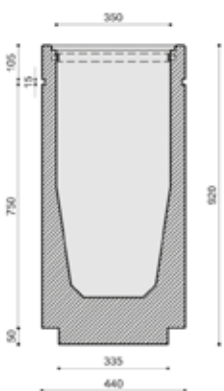

Cesto Rosario

DURBAN

PLANOS

PLANTA

VISTA LATERAL

CORTE

DETALLES

PESO

consultar

MEDIDAS

OPCION N° 1 Ø 44 cm h: 92 cm
OPCION N° 2 Ø 44 cm h: 92 cm

TERMINACIONES

NATURAL | MATE | PULIDO

COLORES

CESTO ROSARIO

Los cestos Rosario son de la familia del Banco Rosario. Tiene dos opciones distintas y se produce en dos texturas, lisa o con la piedra expuesta para que puedan hacer familia con los bancos que acompañan el espacio. Sus líneas curvas y fina terminación embellecen cualquier espacio.