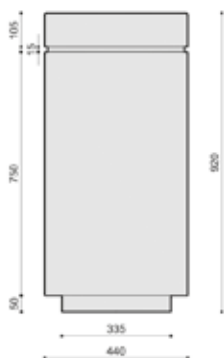

Cesto Rosario

DURBAN

PLANOS

PLANTA

VISTA LATERAL

CORTE

DETALLES

PESO

consultar

MEDIDAS

OPCION N° 1 Ø 44 cm h: 92 cm
OPCION N° 2 Ø 44 cm h: 92 cm

TERMINACIONES

NATURAL | MATE | PULIDO

COLORES

CESTO ROSARIO

Los cestos Rosario son de la familia del Banco Rosario. Tiene dos opciones distintas y se produce en dos texturas, lisa o con la piedra expuesta para que puedan hacer familia con los bancos que acompañan el espacio. Sus líneas curvas y fina terminación embellecen cualquier espacio.