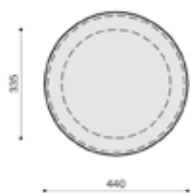

Cesto Rosario

DURBAN

PLANOS

PLANTA

VISTA LATERAL

CORTE

DETALLES

PESO

consultar

MEDIDAS

OPCION N° 1 Ø 44 cm h: 92 cm
OPCION N° 2 Ø 44 cm h: 92 cm

TERMINACIONES

NATURAL | MATE | PULIDO

COLORES

CESTO ROSARIO

Los cestos Rosario son de la familia del Banco Rosario. Tiene dos opciones distintas y se produce en dos texturas, lisa o con la piedra expuesta para que puedan hacer familia con los bancos que acompañan el espacio. Sus líneas curvas y fina terminación embellecen cualquier espacio.