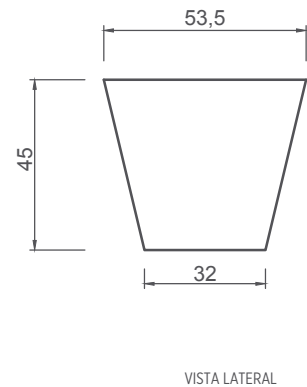

# BANCO MAYO CURVO

El banco Mayo Curvo es una pieza de Hº Aº de geometría compacta trapezoidal. Por su peso se apoya directamente sobre el terreno y está libre de anclaje. Es un banco robusto, pero de gran elegancia y modernismo. Forma parte de una familia que permite mucha versatilidad a la hora de diseñar un espacio.

Tamaño:	Peso:	Color:
164 / 132 X 53,5 / 32 X 45 cm	683 kg	- Gris Hormigón - Blanco - Terracota - Marfil

NOTAS: \_\_\_\_\_  
 \_\_\_\_\_  
 \_\_\_\_\_  
 \_\_\_\_\_