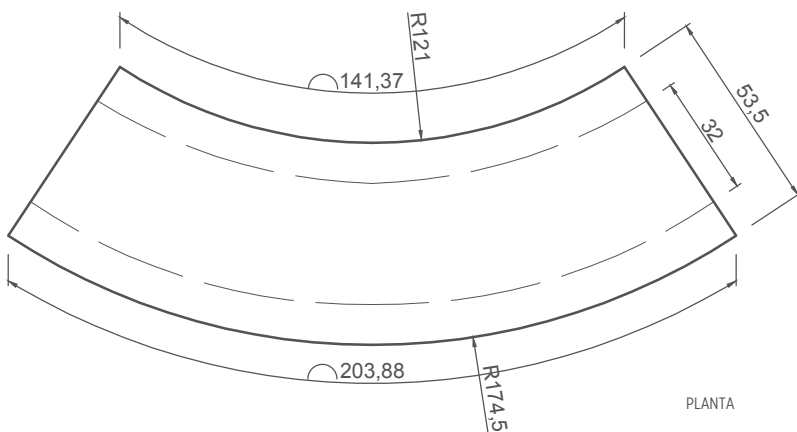

# BANCO MAYO CURVO

El banco Mayo Curvo es una pieza de Hº Aº de geometría compacta trapezoidal. Por su peso se apoya directamente sobre el terreno y está libre de anclaje. Es un banco robusto, pero de gran elegancia y modernismo. Forma parte de una familia que permite mucha versatilidad a la hora de diseñar un espacio.

Tamaño:	Peso:	Color:
164 / 132 X 53,5 / 32 X 45 cm	683 kg	- Gris Hormigón - Blanco - Terracota - Marfil

NOTAS: \_\_\_\_\_  
 \_\_\_\_\_  
 \_\_\_\_\_  
 \_\_\_\_\_