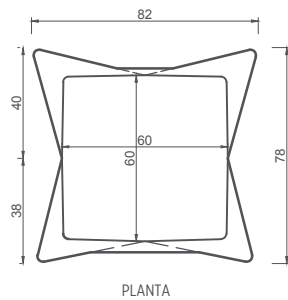

SILLON TIPO BKF

El Sillón Tipo BKF es una pieza de Hº Aº, de finas curvas ergonómicas. Juega con la idea de individualización del mobiliario urbano y rompe con las líneas rígidas que suelen dominar estos espacios, con líneas más flexibles tratando de una generar sensación de sillón de living familiar.

Tamaño:

Ø 100 cm x h=80 cm

Peso:

250 Kg

Color:

- Gris Hormigón
- Blanco
- Terracota
- Marfil

NOTAS: -----
