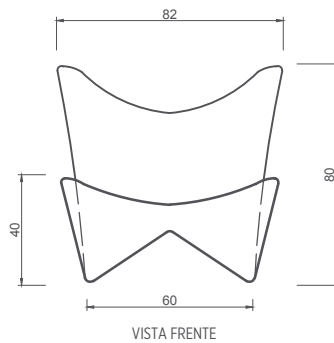

SILLON TIPO BKF

El Sillón Tipo BKF es una pieza de Hº Aº, de finas curvas ergonómicas. Juega con la idea de individualización del mobiliario urbano y rompe con las líneas rígidas que suelen dominar estos espacios, con líneas más flexibles tratando de una generar sensación de sillón de living familiar.

Tamaño:

Ø 100 cm x h=80 cm

Peso:

250 Kg

Color:

- Gris Hormigón
- Blanco
- Terracota
- Marfil

NOTAS: -----
