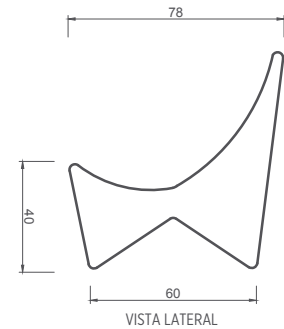

SILLON TIPO BKF

El Sillón Tipo BKF es una pieza de Hº Aº, de finas curvas ergonómicas. Juega con la idea de individualización del mobiliario urbano y rompe con las líneas rígidas que suelen dominar estos espacios, con líneas más flexibles tratando de una generar sensación de sillón de living familiar.

Tamaño:

Ø 100 cm x h=80 cm

Peso:

250 Kg

Color:

- Gris Hormigón
- Blanco
- Terracota
- Marfil

NOTAS: -----
