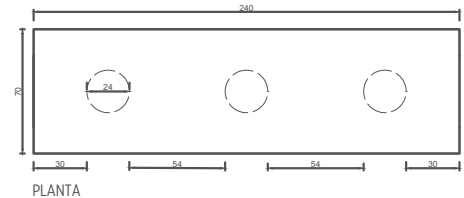

CONJUNTO DE CAMPING

El conjunto Camping son piezas en H^o A^o, conformado por mesa y dos bancos. Es un conjunto amplio que puede reunir entre 8/10 personas sentadas cómodamente.

MESA

VISTA LATERAL

PLANTA

VISTA FRENTE

BANCO

VISTA LATERAL

PLANTA

VISTA FRENTE

Tamaño:	Peso:	Color:
MESA 240x70x80cm	570 Kg	- Gris Hormigón
BANCO 240x40x40cm	390 Kg	

NOTAS: _____