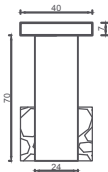

CONJUNTO DE CAMPING

El conjunto Camping son piezas en H^o A^o, conformado por mesa y dos bancos. Es un conjunto amplio que puede reunir entre 8/10 personas sentadas cómodamente.

MESA

VISTA LATERAL

PLANTA

VISTA FRENTE

BANCO

VISTA LATERAL

PLANTA

VISTA FRENTE

Tamaño:	Peso:	Color:
MESA 240x70x80cm	570 Kg	- Gris Hormigón
BANCO 240x40x40cm	390 Kg	

NOTAS: _____