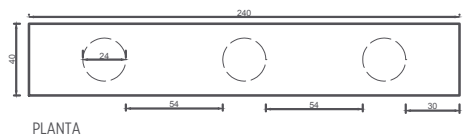

CONJUNTO DE CAMPING

El conjunto Camping son piezas en H^o A^o, conformado por mesa y dos bancos. Es un conjunto amplio que puede reunir entre 8/10 personas sentadas cómodamente.

MESA

VISTA LATERAL

PLANTA

VISTA FRENTE

BANCO

VISTA LATERAL

PLANTA

VISTA FRENTE

Tamaño:	Peso:	Color:
MESA 240x70x80cm	570 Kg	- Gris Hormigón
BANCO 240x40x40cm	390 Kg	

NOTAS: _____