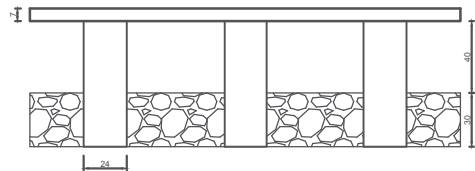

CONJUNTO DE CAMPING

El conjunto Camping son piezas en H^o A^o, conformado por mesa y dos bancos. Es un conjunto amplio que puede reunir entre 8/10 personas sentadas cómodamente.

MESA

VISTA LATERAL

PLANTA

VISTA FRENTE

BANCO

VISTA LATERAL

PLANTA

VISTA FRENTE

Tamaño:	Peso:	Color:
MESA 240x70x80cm	570 Kg	- Gris Hormigón
BANCO 240x40x40cm	390 Kg	

NOTAS: _____