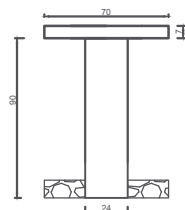

CONJUNTO DE CAMPING

El conjunto Camping son piezas en H^o A^o, conformado por mesa y dos bancos. Es un conjunto amplio que puede reunir entre 8/10 personas sentadas cómodamente.

MESA

VISTA LATERAL

PLANTA

VISTA FRENTE

BANCO

VISTA LATERAL

PLANTA

VISTA FRENTE

Tamaño:	Peso:	Color:
MESA 240x70x80cm	570 Kg	- Gris Hormigón
BANCO 240x40x40cm	390 Kg	

NOTAS: _____