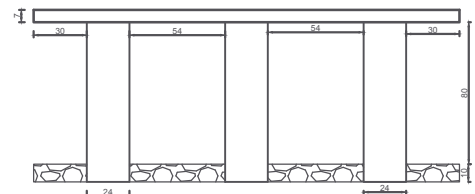

CONJUNTO DE CAMPING

El conjunto Camping son piezas en H^o A^o, conformado por mesa y dos bancos. Es un conjunto amplio que puede reunir entre 8/10 personas sentadas cómodamente.

MESA

VISTA LATERAL

PLANTA

VISTA FRENTE

BANCO

VISTA LATERAL

PLANTA

VISTA FRENTE

Tamaño:	Peso:	Color:
MESA 240x70x80cm	570 Kg	- Gris Hormigón
BANCO 240x40x40cm	390 Kg	

NOTAS: _____