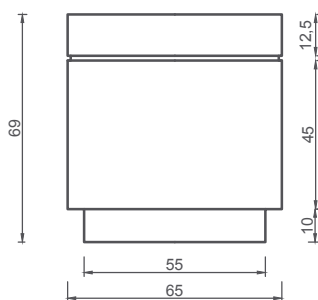

CONJUNTO ROSARIO

El conjunto Rosario se compone de piezas de Hº Aº de geometría compacta y cilíndrica.

MESA

VISTA FRENTE

PLANTA

BANCO

VISTA FRENTE

PLANTA

Tamaño:	Peso:	Color:
GRANDE Ø 65cm x h=69 (cm)	526 Kg	- Gris Hormigón
CHICO Ø 44 cm x h=45 (cm)	157 Kg	- Blanco
		- Terracota
		- Marfil

NOTAS: _____

DURBAN PRECAST

Ruta Panamericana km 28412
 Don Torcuato, Buenos Aires
 +54 11 4741 0200
 info@durbanprecast.com
 durbanprecast.com