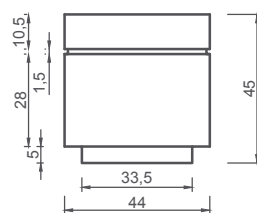

CONJUNTO ROSARIO

El conjunto Rosario se compone de piezas de Hº Aº de geometría compacta y cilíndrica.

MESA

VISTA FRENTE

PLANTA

BANCO

VISTA FRENTE

PLANTA

Tamaño:	Peso:	Color:
GRANDE Ø 65cm x h=69 (cm)	526 Kg	- Gris Hormigón
CHICO Ø 44 cm x h=45 (cm)	157 Kg	- Blanco
		- Terracota
		- Marfil

NOTAS: _____

DURBAN PRECAST

Ruta Panamericana km 28412
 Don Torcuato, Buenos Aires
 +54 11 4741 0200
 info@durbanprecast.com
 durbanprecast.com