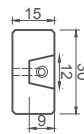

BEBEDERO RECTANGULAR

El bebedero Rectangular es una pieza de H^o A^o con estética minimalista. El pulsador y el pico constituyen una misma pieza. Aplica a este bebedero línea FV Presmatic ó se puede optar por grifería anti-vandálica Presmactic FV.

VISTA LATERAL

VISTA FRONTAL

PLANTA

Tamaño:

30 x 15 x 110 cm

Peso:

120 Kg

Color: