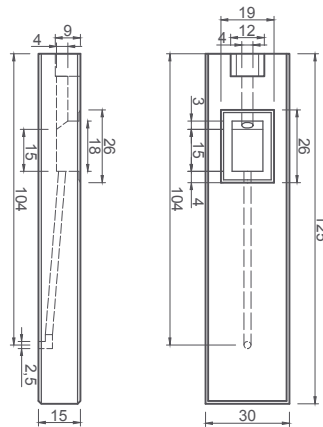

BEBEDERO RECTANGULAR

El bebedero Rectangular es una pieza de H^o A^o con estética minimalista. El pulsador y el pico constituyen una misma pieza. Aplica a este bebedero línea FV Presmatic ó se puede optar por grifería anti-vandálica Presmactic FV.

VISTA LATERAL

VISTA FRONTAL

PLANTA

Tamaño:

30 x 15 x 110 cm

Peso:

120 Kg

Color: