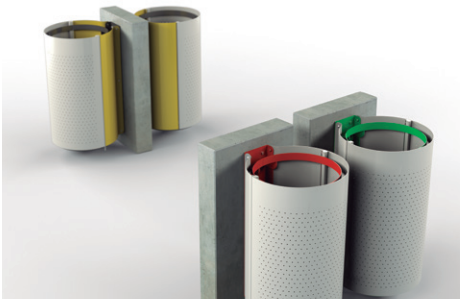

CESTO GROOMY

Cesto para exterior. Bolsa de 60x90cm

Materiales: Cemento y chapa perforada.

Terminación: Pintura poliester termoconvertible o Acero Inoxidable
Cemento Gris ó Piedra expuesta

Fijación: Empotrado al piso.

VISTA SUPERIOR

VISTA FRENTE

VISTA LATERAL

Tamaño:

900 x 610 x 550 (cm)

Color:

- Chapa perforada de color / Inox
- Cemento gris o Piedra expuesta

NOTAS: _____