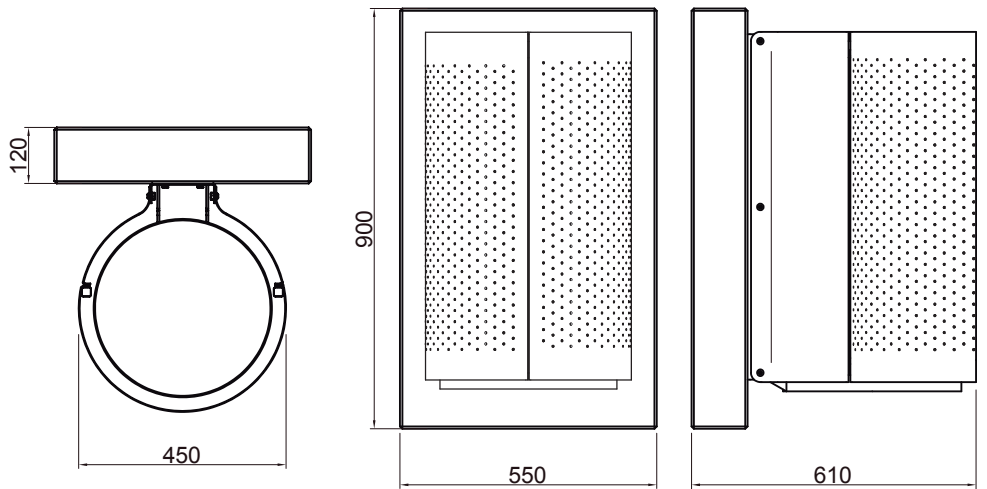

CESTO GROOMY

Cesto para exterior. Bolsa de 60x90cm

Materiales: Cemento y chapa perforada.

Terminación: Pintura poliester termoconvertible o Acero Inoxidable
Cemento Gris ó Piedra expuesta

Fijación: Empotrado al piso.

VISTA SUPERIOR

VISTA FRENTE

VISTA LATERAL

Tamaño:

900 x 610 x 550 (cm)

Color:

- Chapa perforada de color / Inox
- Cemento gris o Piedra expuesta

NOTAS: _____