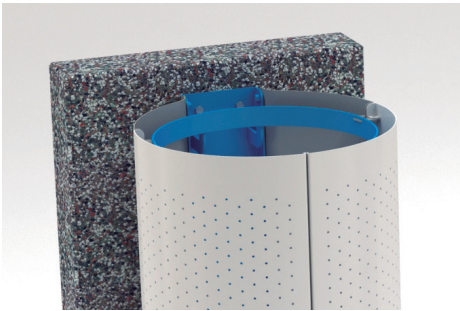

CESTO GROOMY

Cesto para exterior. Bolsa de 60x90cm

Materiales: Cemento y chapa perforada.

Terminación: Pintura poliester termoconvertible o Acero Inoxidable
Cemento Gris ó Piedra expuesta

Fijación: Empotrado al piso.

VISTA SUPERIOR

VISTA FRENTE

VISTA LATERAL

Tamaño:

900 x 610 x 550 (cm)

Color:

- Chapa perforada de color / Inox
- Cemento gris o Piedra expuesta

NOTAS: _____