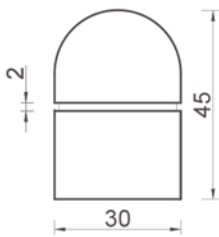

BOLARDO MADERO HARBOR

EUBOLHARBORGRIS

PESO 66 Kg

MEDIDAS \varnothing 30 cm
45 cm altura

TERMINACIONES NATURAL | MATE | PULIDO

COLORES ● ● ● ● ●

BOLARDO MADERO HARBOR

Es una pieza de H°A° de baja altura. De aspecto robusto, la buña perimetral le da elegancia. El color negro brinda una impecable terminación.