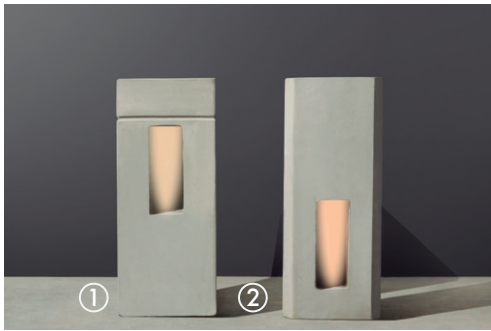

BOLARDOS LUMINARIA

1. Bolardo Luminaria Base Cuadrada
2. Bolardo Luminaria Base Triangular

Tamaño:	Peso:	Color:
25 x 60 (cm)	60 Kg	- Gris Hormigón

NOTAS: _____