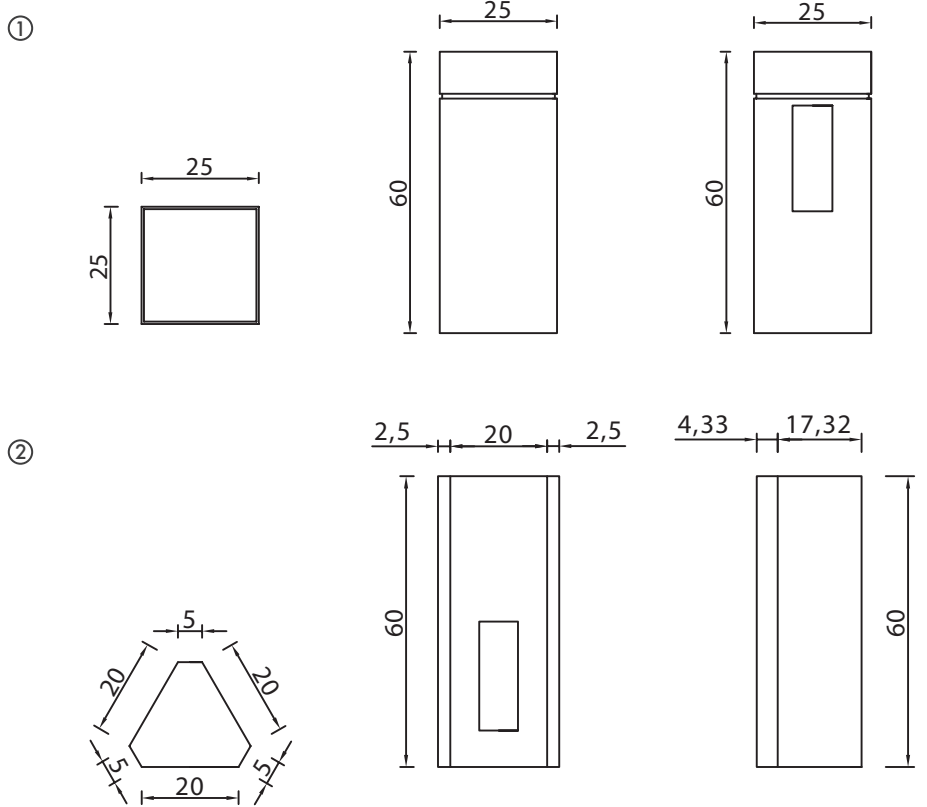

BOLARDOS LUMINARIA

1. Bolardo Luminaria Base Cuadrada
2. Bolardo Luminaria Base Triangular

Tamaño:	Peso:	Color:
25 x 60 (cm)	60 Kg	- Gris Hormigón

NOTAS: _____