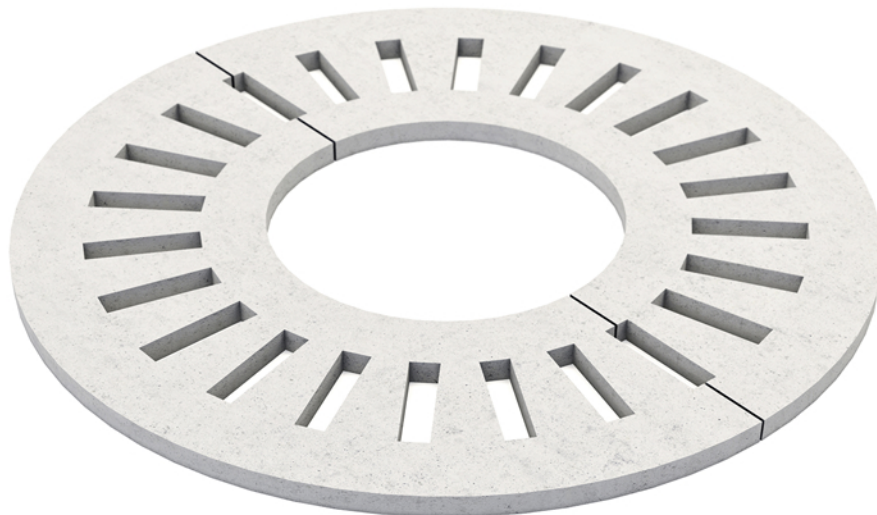

Alcorque Radial

EUCOMALCRAD45

PLANTA

VISTA

PESO 162 Kg

MEDIDAS MEDIDAS Ø 50 cm INTERIOR
Ø 120 cm EXTERIOR

TERMINACIONES NATURAL | MATE | PULIDO

COLORES

Alcorque Radial

Los alcorques son piezas de H^o diseñados para proteger los troncos de los árboles. De terminación rústica, sumamente adecuado para su uso.

* Todos los derechos reservados. Prohibida la reproducción total o parcial de esta obra sin la debida autorización por escrito de Durban Precast.