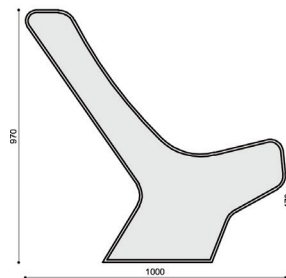

BANCO PANORAMA

Los bancos Panorama pertenecen a la nueva línea de diseño Durban. Hace homenaje a nuestro viejo ATC pero con estética minimalista, sumamente anti-vandálico y de exquisita terminación. Es una pieza monolítica fácil de instalar, con asiento y respaldo. Súper cómodo y diseño ergonómico. Las piezas curvas dan la posibilidad de generar espacios dinámicos, distintos. Dejan dibujar espacios y recorridos según las necesidades de cada proyecto.

Tamaño:

RECTO 45 x 100 cm x h= 97 cm
CURVOS 45 x 58 cm h= 97 cm

Peso:

270 Kg
300 Kg

Color:

- Gris cemento
- Pigmentado
- Colores varios

NOTAS: _____