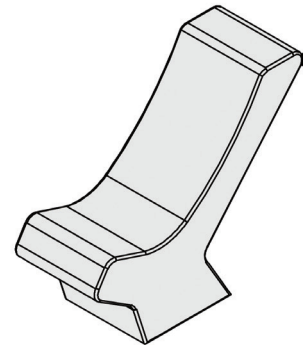

BANCO PANORAMA

Los bancos Panorama pertenecen a la nueva línea de diseño Durban. Hace homenaje a nuestro viejo ATC pero con estética minimalista, sumamente anti-vandálico y de exquisita terminación. Es una pieza monolítica fácil de instalar, con asiento y respaldo. Súper cómodo y diseño ergonómico. Las piezas curvas dan la posibilidad de generar espacios dinámicos, distintos. Dejan dibujar espacios y recorridos según las necesidades de cada proyecto.

Tamaño:

RECTO 45 x 100 cm x h= 97 cm
CURVOS 45 x 58 cm h= 97 cm

Peso:

270 Kg
300 Kg

Color:

- Gris cemento
- Pigmentado
- Colores varios

NOTAS: _____