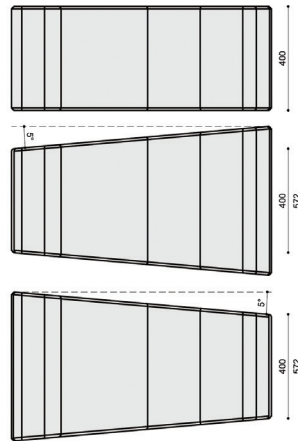

BANCO PANORAMA

Los bancos Panorama pertenecen a la nueva línea de diseño Durban. Hace homenaje a nuestro viejo ATC pero con estética minimalista, sumamente anti-vandálico y de exquisita terminación. Es una pieza monolítica fácil de instalar, con asiento y respaldo. Súper cómodo y diseño ergonómico. Las piezas curvas dan la posibilidad de generar espacios dinámicos, distintos. Dejan dibujar espacios y recorridos según las necesidades de cada proyecto.

Tamaño:

RECTO 45 x 100 cm x h= 97 cm
CURVOS 45 x 58 cm h= 97 cm

Peso:

270 Kg
300 Kg

Color:

- Gris cemento
- Pigmentado
- Colores varios

NOTAS: _____