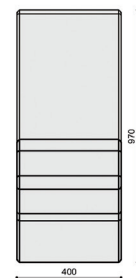

BANCO PANORAMA

Los bancos Panorama pertenecen a la nueva línea de diseño Durban. Hace homenaje a nuestro viejo ATC pero con estética minimalista, sumamente anti-vandálico y de exquisita terminación. Es una pieza monolítica fácil de instalar, con asiento y respaldo. Súper cómodo y diseño ergonómico. Las piezas curvas dan la posibilidad de generar espacios dinámicos, distintos. Dejan dibujar espacios y recorridos según las necesidades de cada proyecto.

Tamaño:

RECTO 45 x 100 cm x h= 97 cm
CURVOS 45 x 58 cm h= 97 cm

Peso:

270 Kg
300 Kg

Color:

- Gris cemento
- Pigmentado
- Colores varios

NOTAS: _____