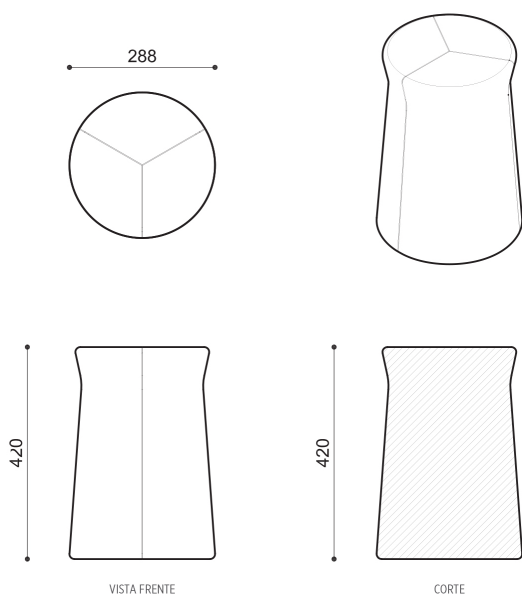

## PLANOS

## DETALLES

PESO 76 kg

MEDIDAS 28 cm ancho  
42 cm altura

TERMINACIONES NATURAL | MATE | PULIDO

COLORES

## BANCO TRIEL

El Triel pertenece a la nueva línea de diseño Durban. Es un homenaje al perfil de los rieles, que apoyan sobre nuestros emblemáticos durmientes. Es ideal para generar lugares de encuentro en cualquier tipo de espacio. Sea público o privado.