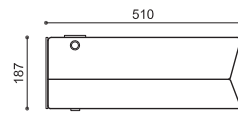

PLANTA

PERSPECTIVA

VISTA LATERAL

CORTE

**Tamaño:**

51 x 18,7 cm x h=85 cm

**Peso:**

125 Kg