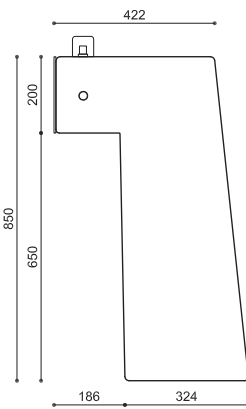

# BEBEDERO WATERFRONT

El bebedero Waterfront pertenece a la nueva línea de diseño Durban. Con estética minimalista, sumamente anti-vandálico y de exquisita terminación. Sus detalles en acero inoxidable engalanan tanto un espacio público como privado. Es importante destacar que el bebedero Waterfront fue diseñado para cumplimentar con todas las disposiciones técnicas exigidas por la Ley de Accesibilidad 962. La eliminación de las barreras físicas hace posible que su disfrute colectivo sea para todos por igual.

PLANTA

PERSPECTIVA

VISTA LATERAL

CORTE

**Tamaño:**

51 x 18,7 cm x h=85 cm

**Peso:**

125 Kg