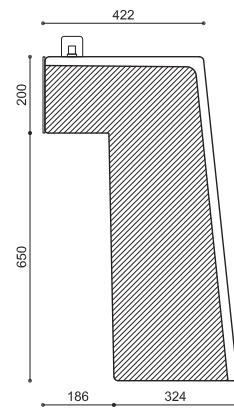

# BEBEDERO WATERFRONT

El bebedero Waterfront pertenece a la nueva línea de diseño Durban. Con estética minimalista, sumamente anti-vandálico y de exquisita terminación. Sus detalles en acero inoxidable engalanan tanto un espacio público como privado. Es importante destacar que el bebedero Waterfront fue diseñado para cumplimentar con todas las disposiciones técnicas exigidas por la Ley de Accesibilidad 962. La eliminación de las barreras físicas hace posible que su disfrute colectivo sea para todos por igual.

PLANTA

PERSPECTIVA

VISTA LATERAL

CORTE

**Tamaño:**

51 x 18,7 cm x h=85 cm

**Peso:**

125 Kg