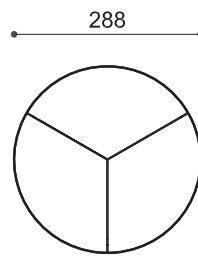

BOLARDO TRIEL

El bolardo Triel pertenece a la nueva línea de diseño Durban. Es un homenaje al perfil de los rieles, que apoyan sobre nuestros emblemáticos durmientes. Es ideal para generar lugares de encuentro en cualquier tipo de espacio. Sea público o privado.

PLANTA

PERSPECTIVA

VISTA FRENTE

CORTE

Tamaño:	Peso:	Color:
Ø 28,8 x h=42 cm	90 Kg	<ul style="list-style-type: none"> - Gris Cemento - Blanco - Pigmentado - Colores varios

NOTAS: _____