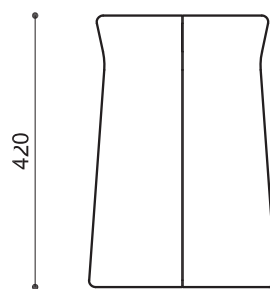

BOLARDO TRIEL

El bolardo Triel pertenece a la nueva línea de diseño Durban. Es un homenaje al perfil de los rieles, que apoyan sobre nuestros emblemáticos durmientes. Es ideal para generar lugares de encuentro en cualquier tipo de espacio. Sea público o privado.

PLANTA

PERSPECTIVA

VISTA FRENTE

CORTE

Tamaño:	Peso:	Color:
Ø 28,8 x h=42 cm	90 Kg	<ul style="list-style-type: none"> - Gris Cemento - Blanco - Pigmentado - Colores varios

NOTAS: _____