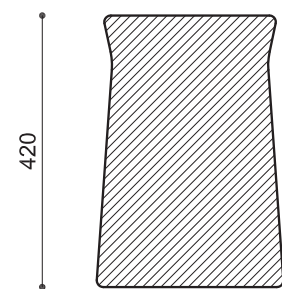

BOLARDO TRIEL

El bolardo Triel pertenece a la nueva línea de diseño Durban. Es un homenaje al perfil de los rieles, que apoyan sobre nuestros emblemáticos durmientes. Es ideal para generar lugares de encuentro en cualquier tipo de espacio. Sea público o privado.

PLANTA

PERSPECTIVA

VISTA FRENTE

CORTE

Tamaño:	Peso:	Color:
Ø 28,8 x h=42 cm	90 Kg	<ul style="list-style-type: none"> - Gris Cemento - Blanco - Pigmentado - Colores varios

NOTAS: _____