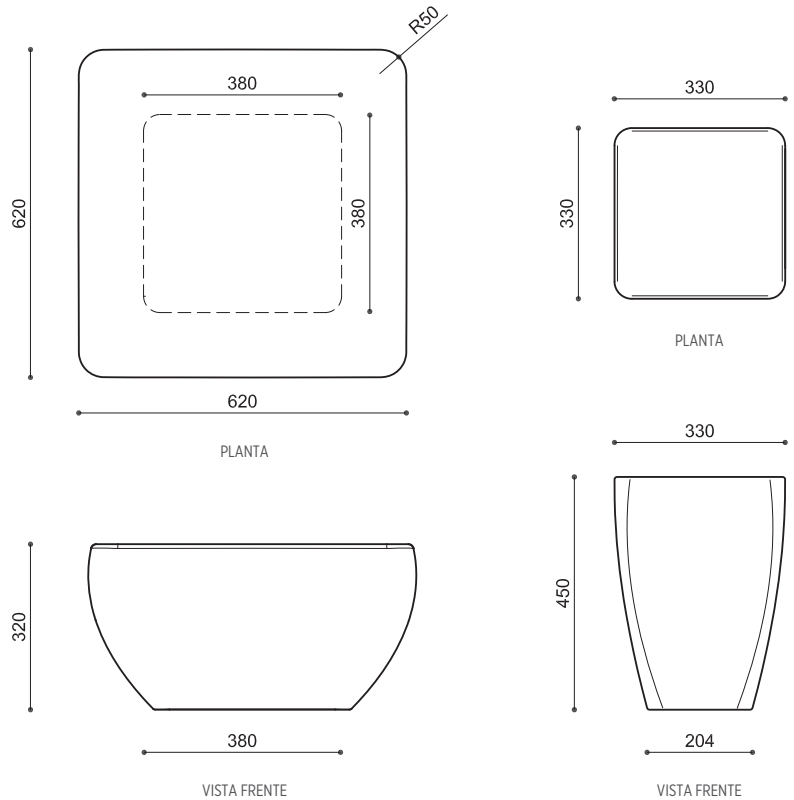

# LIVING TIMBAL

La Línea Timbal incorpora la nueva mesa baja para crear un living al aire libre. Su morfología refuerza la búsqueda de la línea, sección cuadrada y su curvatura característica.

## Tamaño:

Mesa 62 cm x 62 cm x h=32 cm  
Banco 33 x 33 x h=45 cm

## Peso:

250 Kg  
80 Kg