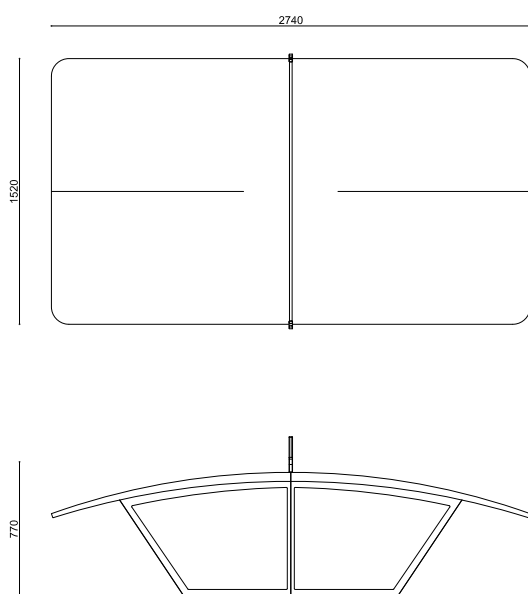

Fútbol de mesa

DURBAN

PLANOS

DETALLES

PESO	520 kg
MEDIDAS	152 x 274 x 77 cm

TERMINACIONES NATURAL | MATE | PULIDO

COLORES

FUTBOL DE MESA