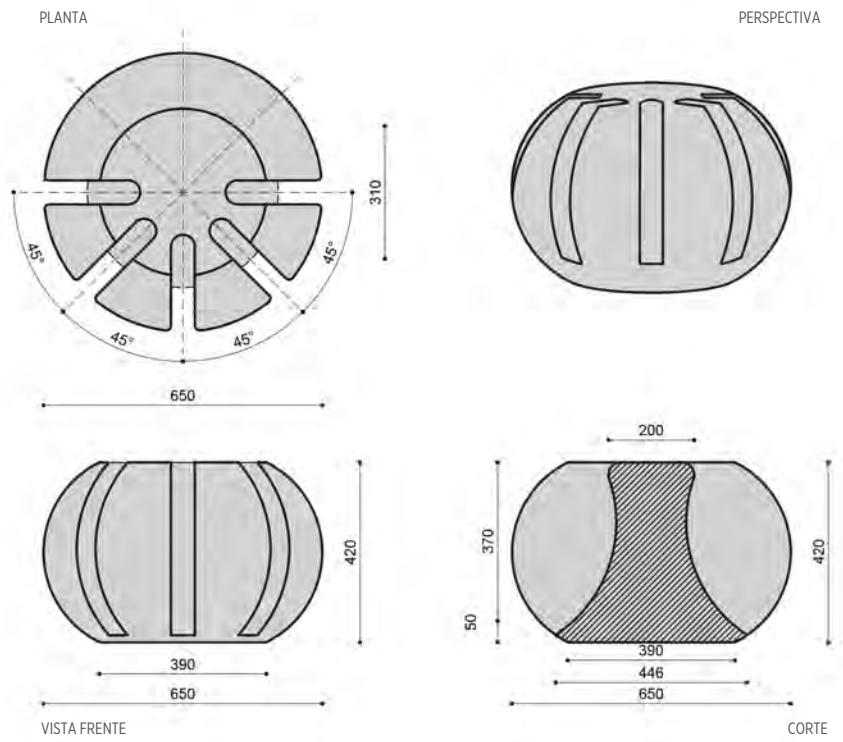

# BICICLETERO CHARCAS

El bicicletero Charcas es de la familia del Banco Charcas es una pieza de Hº Aº de geometría compacta ovalada. Puede alojar de una a cinco bicicletas de acuerdo a la necesidad del espacio. Por el radio de giro de las mismas el producto puede definir un espacio de 180º.

Tamaño:	Peso:	Color:
Ø 65 cm x h=42 cm	80 Kg	- Gris Cemento - Blanco - Colores varios

NOTAS: \_\_\_\_\_  
 \_\_\_\_\_  
 \_\_\_\_\_