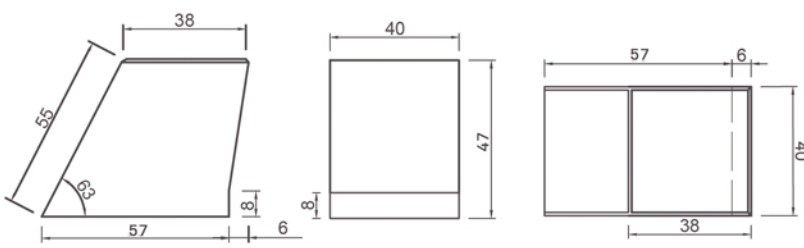

CONJUNTO AJEDREZ

EUCJAJEDREZTRAP

MESA AJEDREZ

BANCO AJEDREZ

PESO	MESA 160 Kg BANCO 227 Kg
MEDIDAS	MESA 71 x 71 x 87 cm BANCO 57 x 40 x 47 cm
TERMINACIONES	NATURAL MATE PULIDO
COLORES	

CONJUNTO AJEDREZ

El conjunto de mesas y bancos Ajedrez son piezas de H°A°, con la singularidad que tiene aplicando sobre la superficie de la mesa, un tablero de ajedrez. Es la típica mesa que podemos encontrar en todas nuestras pазas. Se puede acompañar por el tradicional banquito aporticado de ajedrez y otras opciones que le pueden dar más prestancia al lugar, como el banco Trapecio o el Rosario Chico.