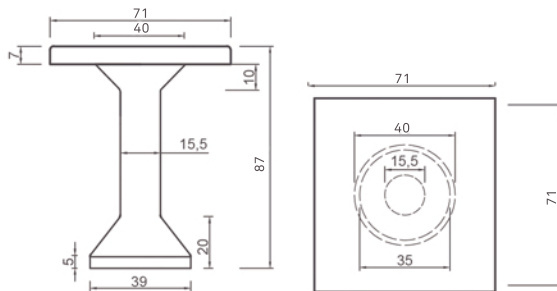

CONJUNTO AJEDREZ

EUCJAJEDREZTRAP

MESA AJEDREZ

BANCO AJEDREZ

PESO	MESA 160 Kg BANCO 227 Kg
MEDIDAS	MESA 71 x 71 x 87 cm BANCO 57 x 40 x 47 cm
TERMINACIONES	NATURAL MATE PULIDO
COLORES	

CONJUNTO AJEDREZ

El conjunto de mesas y bancos Ajedrez son piezas de H°A°, con la singularidad que tiene aplicando sobre la superficie de la mesa, un tablero de ajedrez. Es la típica mesa que podemos encontrar en todas nuestras pазas. Se puede acompañar por el tradicional banquito aporticado de ajedrez y otras opciones que le pueden dar más prestancia al lugar, como el banco Trapecio o el Rosario Chico.