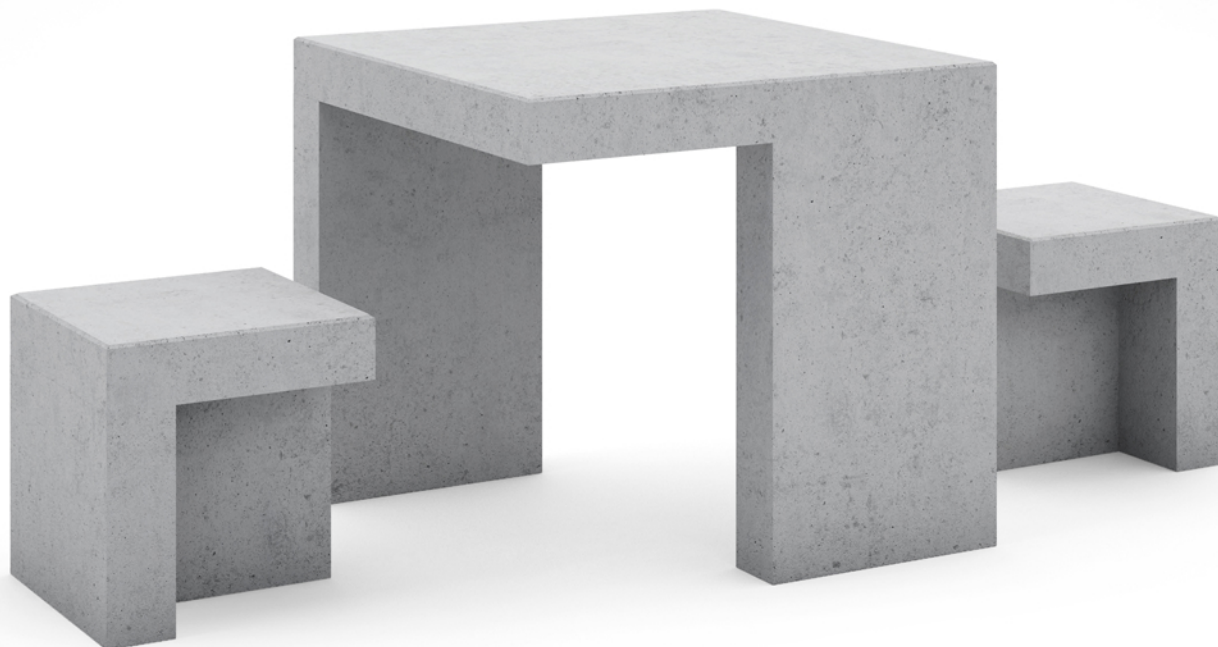

# Conjunto Encuentro

Lore  
m

# CONJUNTO ENCUENTRO

EUCJENCUENTRO

**BANCO ENCUENTRO**

**MESA ENCUENTRO**

<b>PESO</b>	MESA 297 Kg
<b>MEDIDAS</b>	BANCO 116 Kg MESA 80 x 80 x 80 cm BANCO 45 x 45 x 45 cm
<b>TERMINACIONES</b>	NATURAL   MATE   PULIDO
<b>COLORES</b>	

## CONJUNTO ENCUENTRO

El conjunto de mesas y bancos Encuentro son piezas de H<sup>9</sup>A°, en donde destaca la geometría. De diseño moderno le da un toque racionalista a cualquier espacio.

\* Todos los derechos reservados. Prohibida la reproducción total o parcial de esta obra sin la debida autorización por escrito de Durban Precast