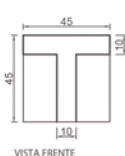

# CONJUNTO ENCUENTRO

EUCJENCUENTRO

**BANCO ENCUENTRO**

**MESA ENCUENTRO**

<b>PESO</b>	MESA 297 Kg
<b>MEDIDAS</b>	BANCO 116 Kg MESA 80 x 80 x 80 cm BANCO 45 x 45 x 45 cm
<b>TERMINACIONES</b>	NATURAL   MATE   PULIDO
<b>COLORES</b>	

## CONJUNTO ENCUENTRO

El conjunto de mesas y bancos Encuentro son piezas de H<sup>9</sup>A°, en donde destaca la geometría. De diseño moderno le da un toque racionalista a cualquier espacio.

\* Todos los derechos reservados. Prohibida la reproducción total o parcial de esta obra sin la debida autorización por escrito de Durban Precast