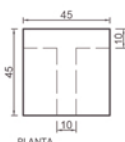

# CONJUNTO ENCUENTRO

EUCJENCUENTRO

**BANCO ENCUENTRO**

**MESA ENCUENTRO**

<b>PESO</b>	MESA 297 Kg
<b>MEDIDAS</b>	BANCO 116 Kg MESA 80 x 80 x 80 cm BANCO 45 x 45 x 45 cm
<b>TERMINACIONES</b>	NATURAL   MATE   PULIDO
<b>COLORES</b>	

## CONJUNTO ENCUENTRO

El conjunto de mesas y bancos Encuentro son piezas de H<sup>9</sup>A°, en donde destaca la geometría. De diseño moderno le da un toque racionalista a cualquier espacio.

\* Todos los derechos reservados. Prohibida la reproducción total o parcial de esta obra sin la debida autorización por escrito de Durban Precast