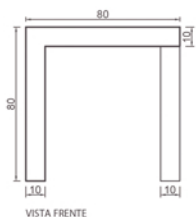

# CONJUNTO ENCUENTRO

EUCJENCUENTRO

**BANCO ENCUENTRO**

**MESA ENCUENTRO**

<b>PESO</b>	MESA 297 Kg
<b>MEDIDAS</b>	BANCO 116 Kg MESA 80 x 80 x 80 cm BANCO 45 x 45 x 45 cm
<b>TERMINACIONES</b>	NATURAL   MATE   PULIDO
<b>COLORES</b>	

## CONJUNTO ENCUENTRO

El conjunto de mesas y bancos Encuentro son piezas de H<sup>9</sup>A°, en donde destaca la geometría. De diseño moderno le da un toque racionalista a cualquier espacio.

\* Todos los derechos reservados. Prohibida la reproducción total o parcial de esta obra sin la debida autorización por escrito de Durban Precast