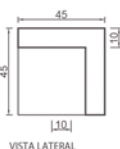

# CONJUNTO ENCUENTRO

EUCJENCUENTRO

**BANCO ENCUENTRO**

**MESA ENCUENTRO**

<b>PESO</b>	MESA 297 Kg
<b>MEDIDAS</b>	BANCO 116 Kg MESA 80 x 80 x 80 cm BANCO 45 x 45 x 45 cm
<b>TERMINACIONES</b>	NATURAL   MATE   PULIDO
<b>COLORES</b>	

## CONJUNTO ENCUENTRO

El conjunto de mesas y bancos Encuentro son piezas de H<sup>9</sup>A°, en donde destaca la geometría. De diseño moderno le da un toque racionalista a cualquier espacio.

\* Todos los derechos reservados. Prohibida la reproducción total o parcial de esta obra sin la debida autorización por escrito de Durban Precast