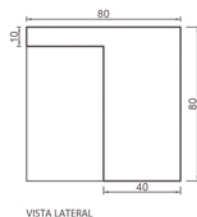

# CONJUNTO ENCUENTRO

EUCJENCUENTRO

**BANCO ENCUENTRO**

**MESA ENCUENTRO**

<b>PESO</b>	MESA 297 Kg
<b>MEDIDAS</b>	BANCO 116 Kg MESA 80 x 80 x 80 cm BANCO 45 x 45 x 45 cm
<b>TERMINACIONES</b>	NATURAL   MATE   PULIDO
<b>COLORES</b>	

## CONJUNTO ENCUENTRO

El conjunto de mesas y bancos Encuentro son piezas de H<sup>9</sup>A°, en donde destaca la geometría. De diseño moderno le da un toque racionalista a cualquier espacio.

\* Todos los derechos reservados. Prohibida la reproducción total o parcial de esta obra sin la debida autorización por escrito de Durban Precast