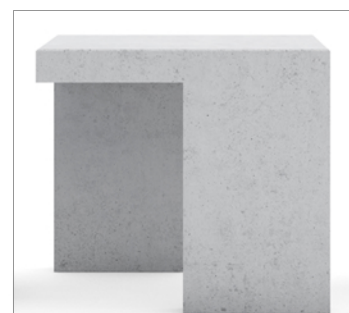

# CONJUNTO ENCUENTRO

EUCJENCUENTRO

**BANCO ENCUENTRO**

**MESA ENCUENTRO**

<b>PESO</b>	MESA 297 Kg
<b>MEDIDAS</b>	BANCO 116 Kg MESA 80 x 80 x 80 cm BANCO 45 x 45 x 45 cm
<b>TERMINACIONES</b>	NATURAL   MATE   PULIDO
<b>COLORES</b>	

## CONJUNTO ENCUENTRO

El conjunto de mesas y bancos Encuentro son piezas de H<sup>9</sup>A°, en donde destaca la geometría. De diseño moderno le da un toque racionalista a cualquier espacio.

\* Todos los derechos reservados. Prohibida la reproducción total o parcial de esta obra sin la debida autorización por escrito de Durban Precast