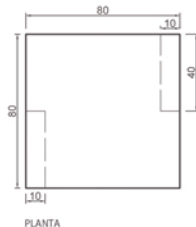

# CONJUNTO ENCUENTRO

EUCJENCUENTRO

**BANCO ENCUENTRO**

**MESA ENCUENTRO**

<b>PESO</b>	MESA 297 Kg
<b>MEDIDAS</b>	BANCO 116 Kg MESA 80 x 80 x 80 cm BANCO 45 x 45 x 45 cm
<b>TERMINACIONES</b>	NATURAL   MATE   PULIDO
<b>COLORES</b>	

## CONJUNTO ENCUENTRO

El conjunto de mesas y bancos Encuentro son piezas de H<sup>9</sup>A°, en donde destaca la geometría. De diseño moderno le da un toque racionalista a cualquier espacio.

\* Todos los derechos reservados. Prohibida la reproducción total o parcial de esta obra sin la debida autorización por escrito de Durban Precast